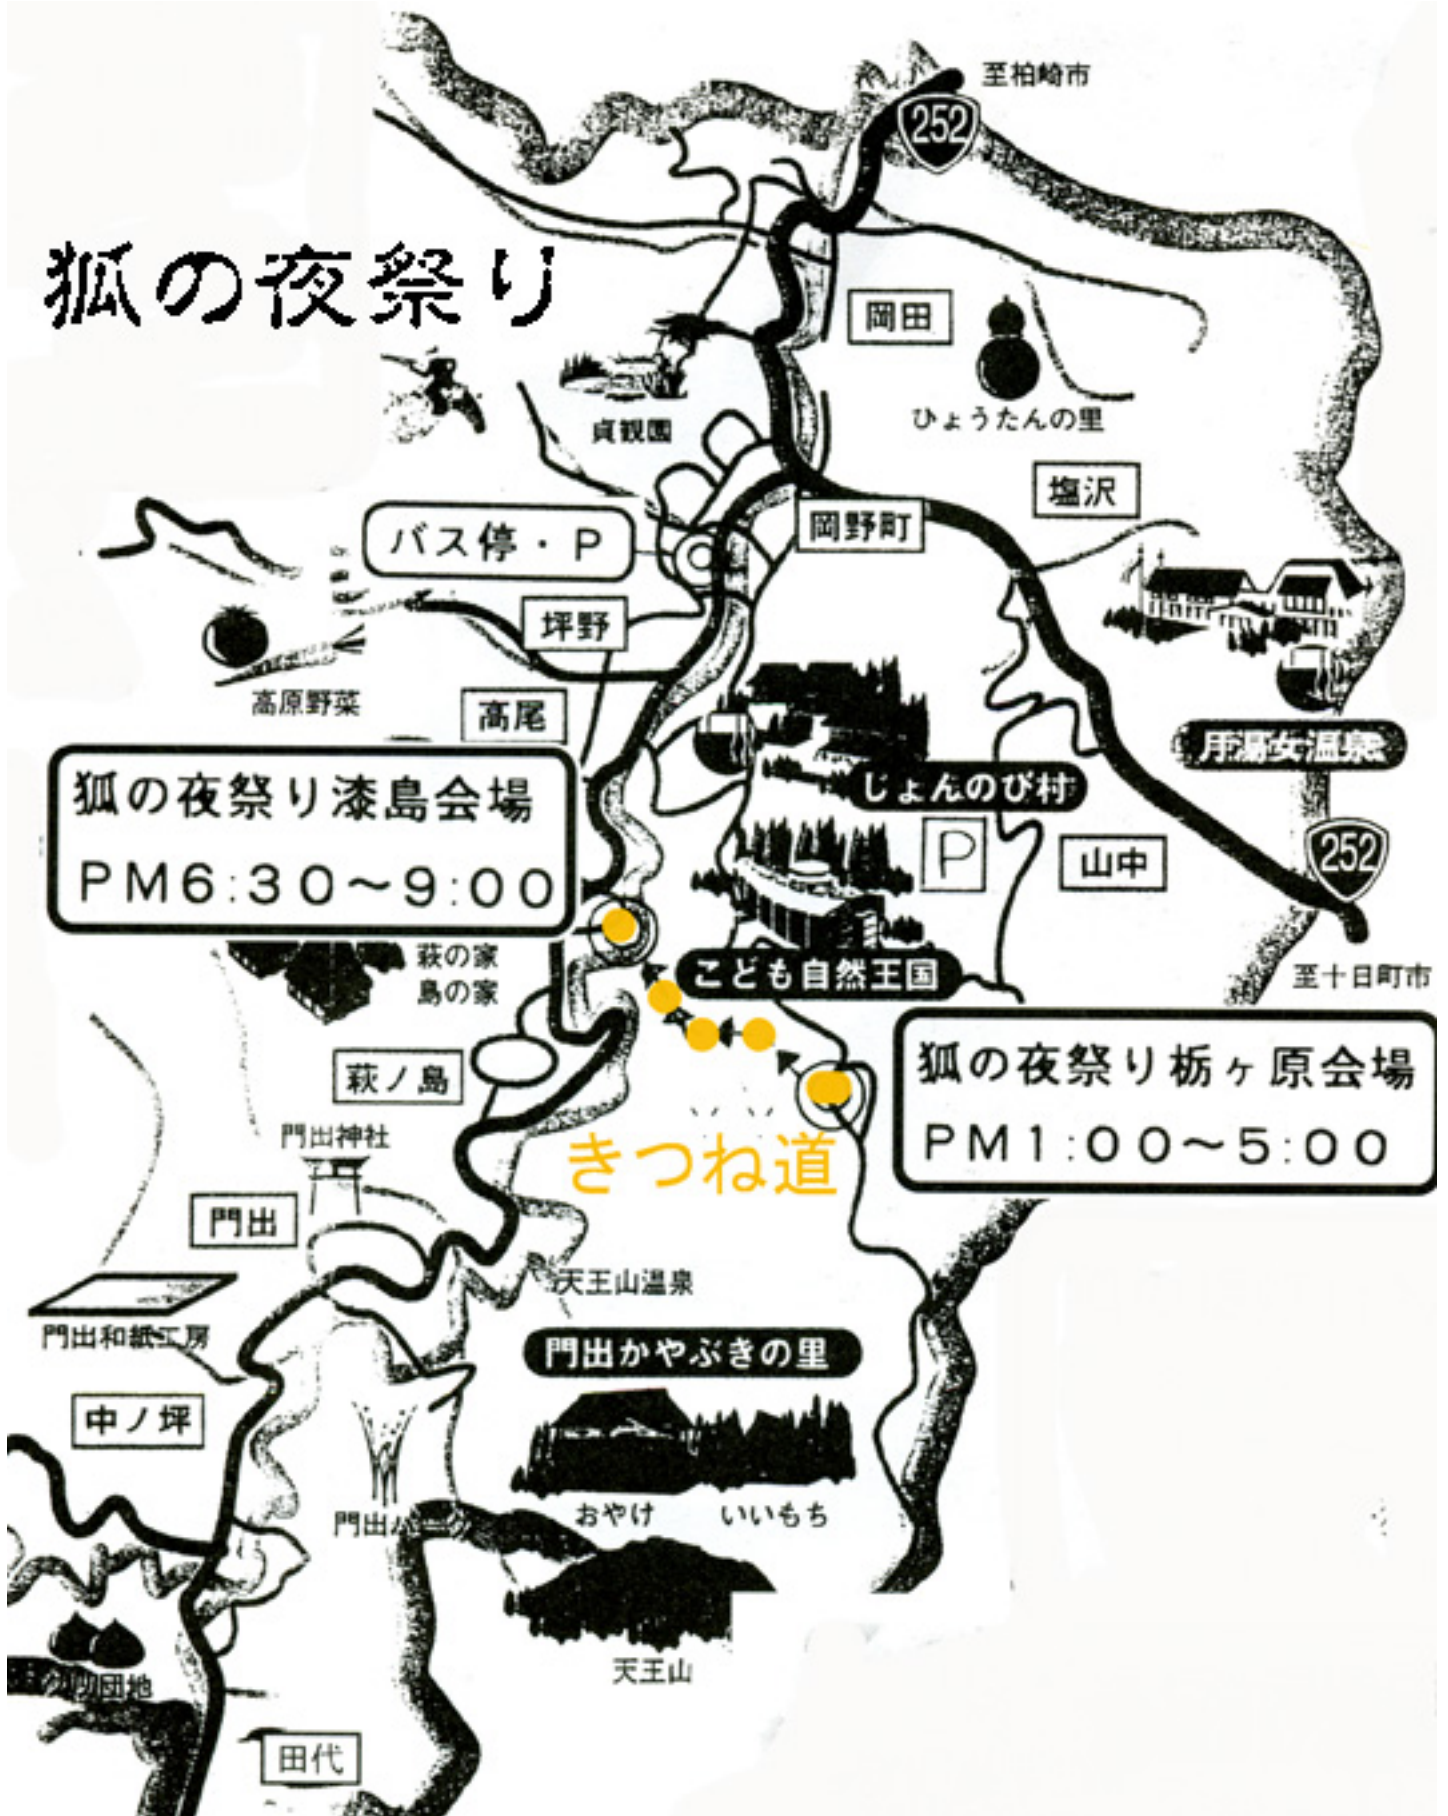

# 狐の夜祭り

至柏崎市

252

岡田

ひょうたんの里

塩沢

岡野町

バス停・P

坪野

高原野菜

高尾

用湯女温泉

252

狐の夜祭り漆島会場  
PM 6:30~9:00

じょんのび村

P

山中

至十日町市

こども自然王国

狐の夜祭り栃ヶ原会場  
PM 1:00~5:00

きつね道

萩ノ島

門出神社

門出

門出和紙工房

中ノ坪

天王山温泉

門出かやぶきの里

おやけ いいもち

天王山

田代

夕切園地